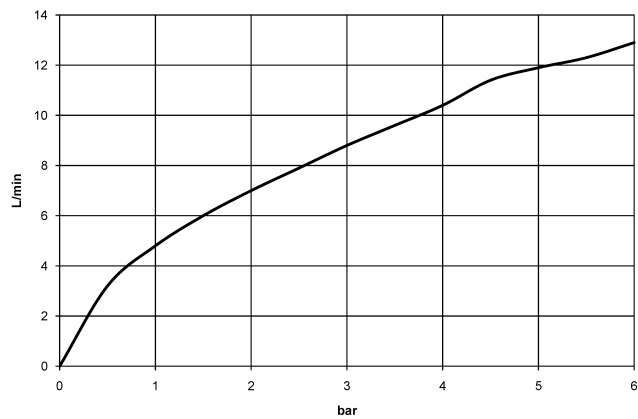

DORNBACHT LYV Einhebelmischer Pull-out - Chrom

33 845 110

- Ausladung 237 mm
- schwenkbarer Auslauf 120°
- luftangereicherter Strahl und Brausestrahl
- gewebeumflochtener Brauseschlauch 1500 mm
- Durchfluss max. 8,8 l/min bei 3 bar Fließdruck

Eigensicher gegen Rückfließen.

	Chrom	33 845 110-00
	Soft Black	33 845 110-69
	Edelstahl Finish gebürstet	33 845 110-70

DORNBRACHT LYV Einhebelmischer Pull-out - Chrom

33 845 110

Durchflussdiagramm

Zertifikate