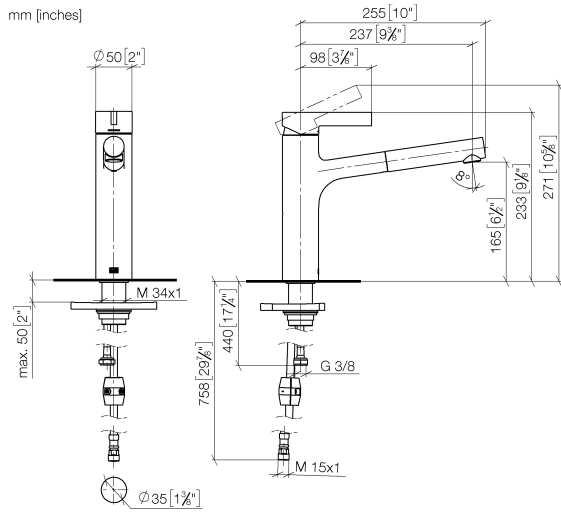

DORNBACHT LYV Einhebelmischer Pull-out - Chrom

33 845 110

- Ausladung 237 mm
- schwenkbarer Auslauf 120°
- luftangereicherter Strahl und Brausestrahl
- gewebeumflochtener Brauseschlauch 1500 mm
- Durchfluss max. 8,8 l/min bei 3 bar Fließdruck

Eigensicher gegen Rückfließen.

	Chrom	33 845 110-00
	Soft Black	33 845 110-69
	Edelstahl Finish gebürstet	33 845 110-70

DORNBRACHT LYV Einhebelmischer Pull-out - Chrom

33 845 110

Durchflussdiagramm

Zertifikate

Belgaqua_23-012- ACS_23 ACC NY AbP_10068.
27_3. 085.

DORNBRACHT LYV Einhebelmischer Pull-out - Chrom

33 845 110

Ersatzteile für die
anderen
Oberflächenvarianten
finden Sie hier: Soft
Black

Ersatzteilstückliste

Nr.	Artikelnummer	Benennung	Verbaumenge	Lieferzeit
1	90 20 81 001 00-00	Griff	1	2
2	90 28 30 010 00-00	Haube	1	2
3	90 15 05 067 00 90	Kartusche	1	2
4	90 18 40 227 00 90	Einsatz	1	2
5	90 30 02 101 00 90	Schlauch	1	2
6	90 23 01 051 00 90	Durchflussbegrenzer	1	2
7	90 14 05 081 00 90	Dichtung	1	2
8	90 12 11 180 00-00	Brause	1	2
9	90 14 15 062 00 90	Dichtungssatz	1	2
10	90 30 01 211 00 90	Schaft	1	2
11	90 14 05 080 00 90	Dichtung	1	2
12	90 23 10 003 00 90	Befestigungssatz	1	2
13	04 30 04 100 00 90	Schlauch	2	2
14	90 30 04 110 00 90	Schlauch	1	2